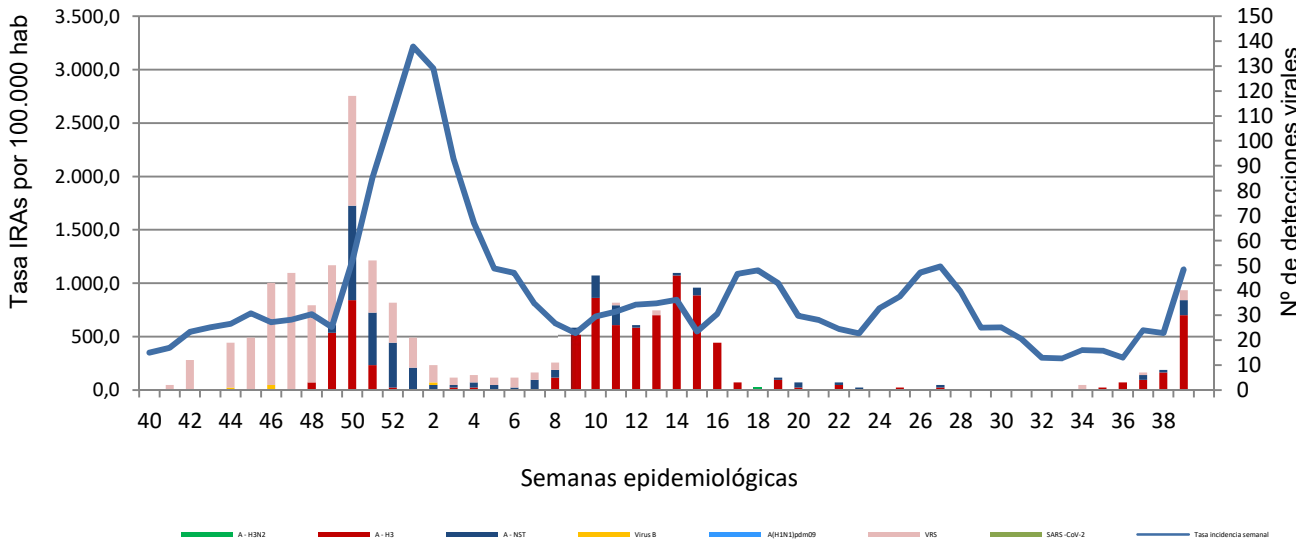

**RED CENTINELA VIGILANCIA DE INFECCIÓN RESPIRATORIA AGUDA  
LA RIOJA.TEMPORADA 2021-2022. SEMANA 39/2022**

Número de casos notificados en la semana	335
Tasa de incidencia semanal (por cien mil habitantes)	1130.46

Tasas de incidencia semanal IRAs. Detecciones no centinela de Gripe y Virus Respiratorio Sincitial.  
Red Centinela La Rioja TEMPORADA 2021-2022

Tasas de incidencia semanal IRAs por grupo de edad.  
Red Centinela La Rioja TEMPORADA 2021-2022

### VIGILANCIA DE INFECCIÓN RESPIRATORIA AGUDA GRAVE. SEMANA 39/2022

Número de casos IRAG notificados en la semana	62
Población semanal cubierta	239130
Tasa de incidencia semanal (por cien mil habitantes)	25,93