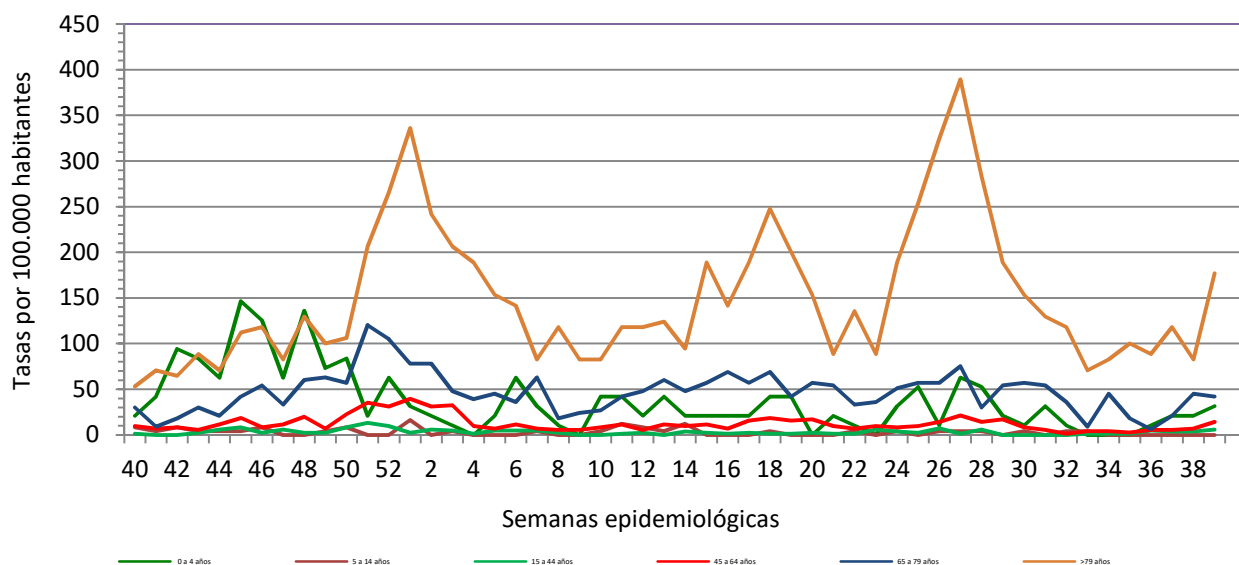

**RED CENTINELA VIGILANCIA DE INFECCIÓN RESPIRATORIA AGUDA  
LA RIOJA.TEMPORADA 2021-2022. SEMANA 39/2022**

Número de casos notificados en la semana	335
Tasa de incidencia semanal (por cien mil habitantes)	1130.46

Tasas de incidencia semanal IRAs. Detecciones no centinela de Gripe y Virus Respiratorio Sincitial.  
Red Centinela La Rioja TEMPORADA 2021-2022

Tasas de incidencia semanal IRAs por grupo de edad.  
Red Centinela La Rioja TEMPORADA 2021-2022

### VIGILANCIA DE INFECCIÓN RESPIRATORIA AGUDA GRAVE. SEMANA 39/2022

Número de casos IRAG notificados en la semana	62
Población semanal cubierta	239130
Tasa de incidencia semanal (por cien mil habitantes)	25,93

Tasas de incidencia semanal IRAG por grupo de edad.  
Red Centinela La Rioja TEMPORADA 2021-2022

Tasas de incidencia semanal IRAG por sexo  
Red Centinela La Rioja TEMPORADA 2021-2022