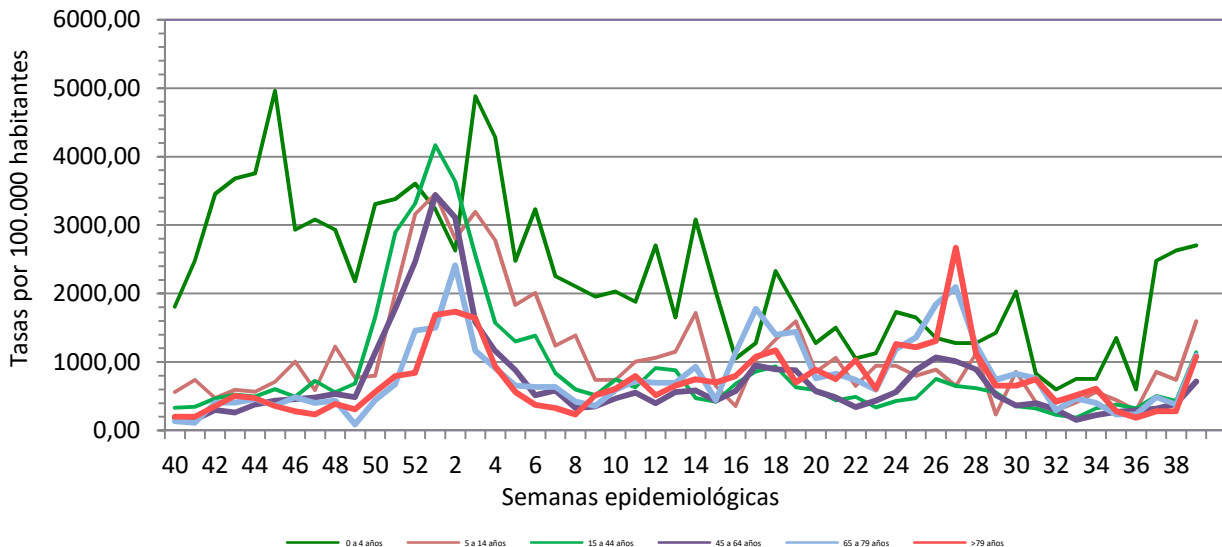

**RED CENTINELA VIGILANCIA DE INFECCIÓN RESPIRATORIA AGUDA  
LA RIOJA.TEMPORADA 2021-2022. SEMANA 39/2022**

Número de casos notificados en la semana	335
Tasa de incidencia semanal (por cien mil habitantes)	1130.46

Tasas de incidencia semanal IRAs. Detecciones no centinela de Gripe y Virus Respiratorio Sincitial.  
Red Centinela La Rioja TEMPORADA 2021-2022

Tasas de incidencia semanal IRAs por grupo de edad.  
Red Centinela La Rioja TEMPORADA 2021-2022

### VIGILANCIA DE INFECCIÓN RESPIRATORIA AGUDA GRAVE. SEMANA 39/2022

Número de casos IRAG notificados en la semana	62
Población semanal cubierta	239130
Tasa de incidencia semanal (por cien mil habitantes)	25,93